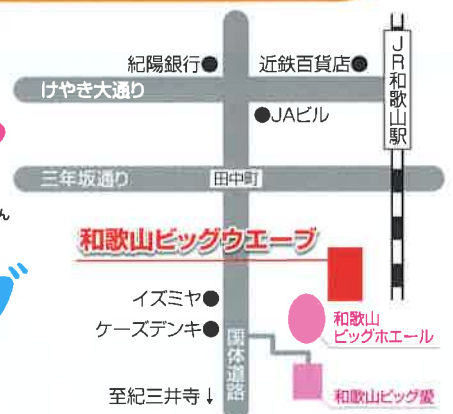

# わかやま 健康と食の フェスタ2017

健康寿命の延伸と  
和歌山のすばらしい食

入場  
無料

イベント満載!!

健康チェック

運動体験

健康相談

食体験

展示・試食

その他

ステージイベント、健康イラストの展示  
食育・健康・介護予防等の情報提供・体験  
県の食育・健康推進活動の紹介

日時

平成29年 10/29(日)  
10:00▶16:00

場所

和歌山ビッグウエーブ  
(和歌山市手平2丁目1-1)

和歌山県PRキャラクター きいちゃん