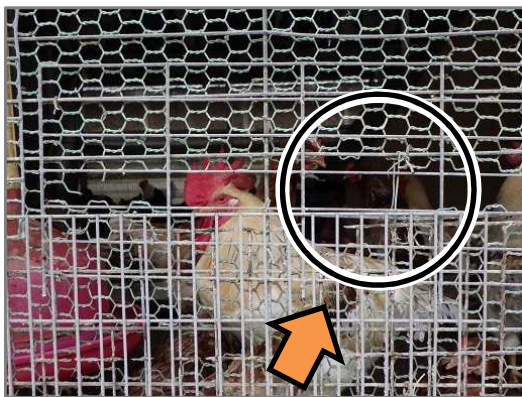

紀北家畜保健衛生所
紀南家畜保健衛生所
紀南家畜保健衛生所 東牟婁支所

電話 073 (462) 0500
電話 0739 (47) 0974
電話 0735 (58) 1481

高病原性鳥インフルエンザの侵入防止に万全を！

令和4年11月、和歌山県内の家きん飼養施設及び養鶏場で高病原性鳥インフルエンザが発生しました。

今一度、ネズミ等の小動物の侵入防止対策を徹底してください

金網の破損

使用していない
換気扇が開口

壁・屋根の隙間

金網の目が大きい

金網や壁に破損がある場合は、直ちに修繕を行ってください。
鶏舎周囲の整理・整頓を行うと共に、消毒を徹底してください。

※ 死亡羽数が急激に増加するなど、鶏の様子に異常が見られたら、速やかに家畜保健衛生所に連絡してください。