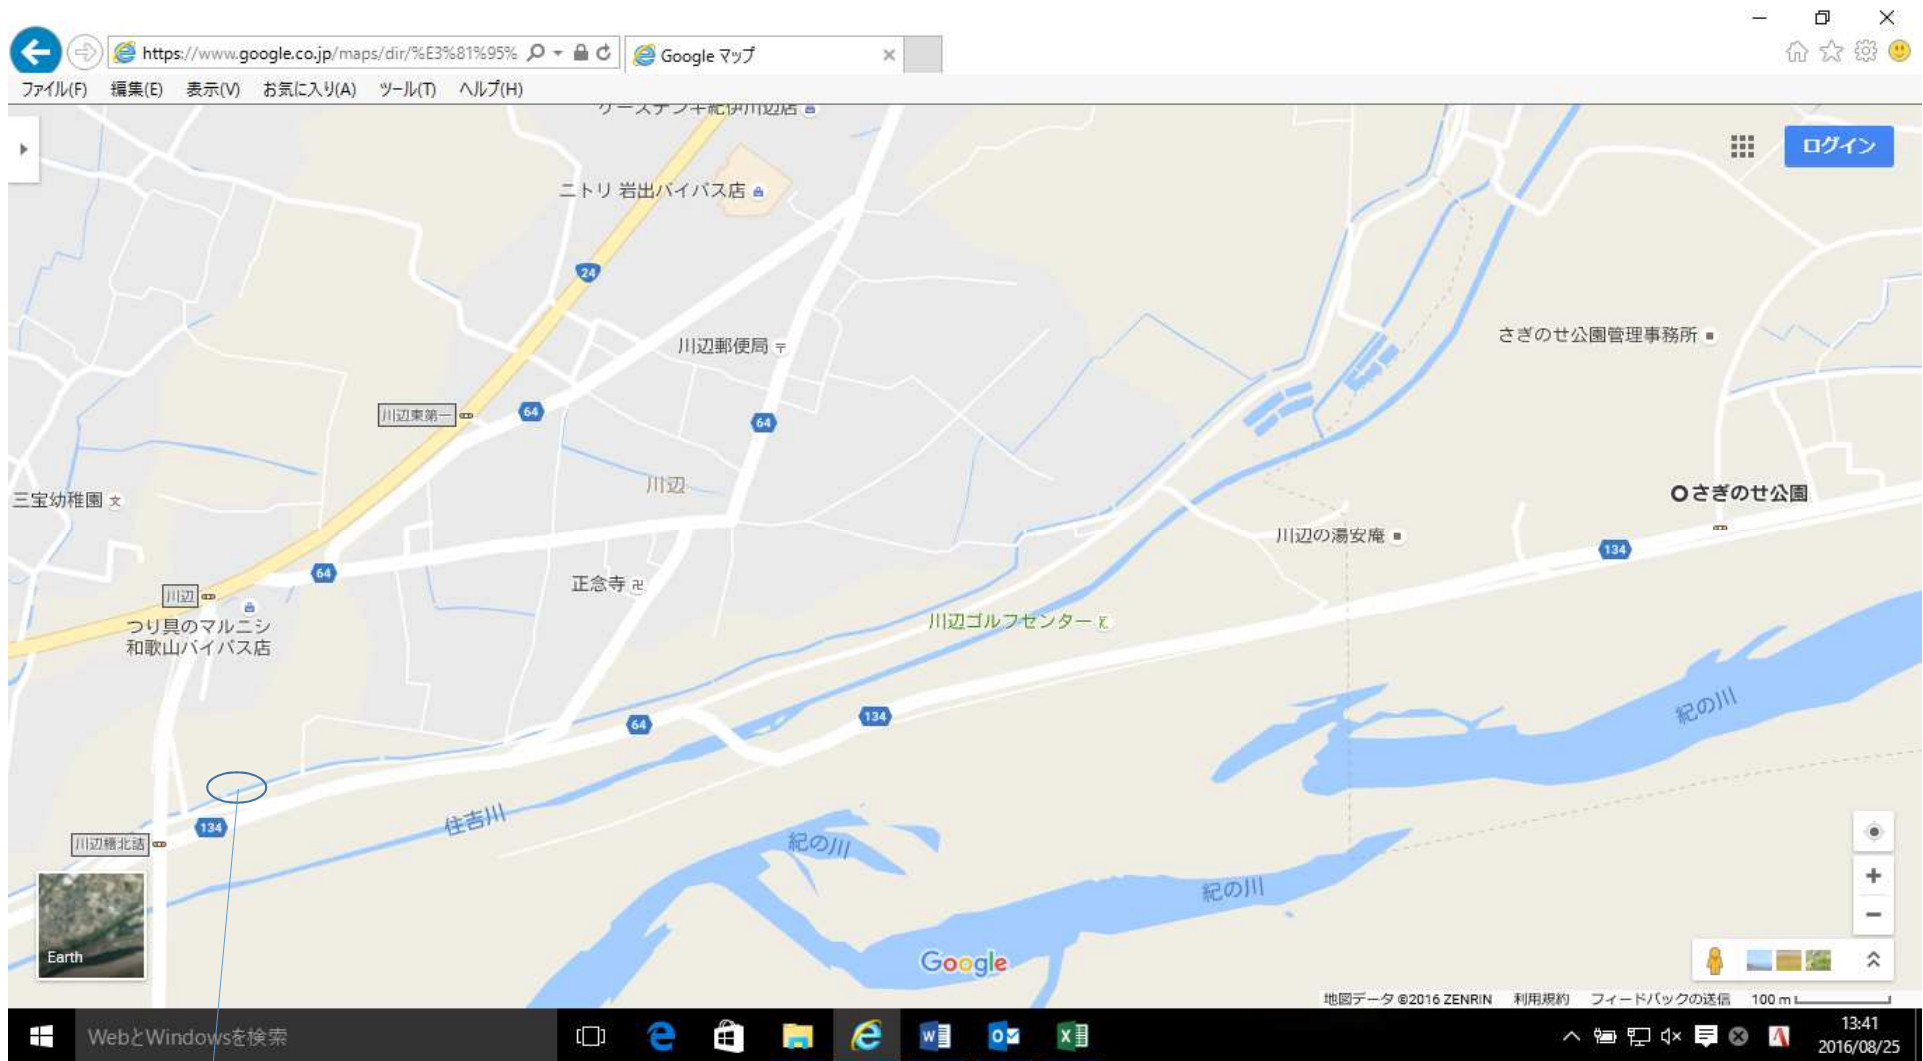

## 【地図】 耕種農家が生産するWCS用イネの現地視察会場

<視察会場> 〒649-6312 和歌山県和歌山市川辺前島

<視察時間> 平成28年9月27日(火) 10:30~12:00